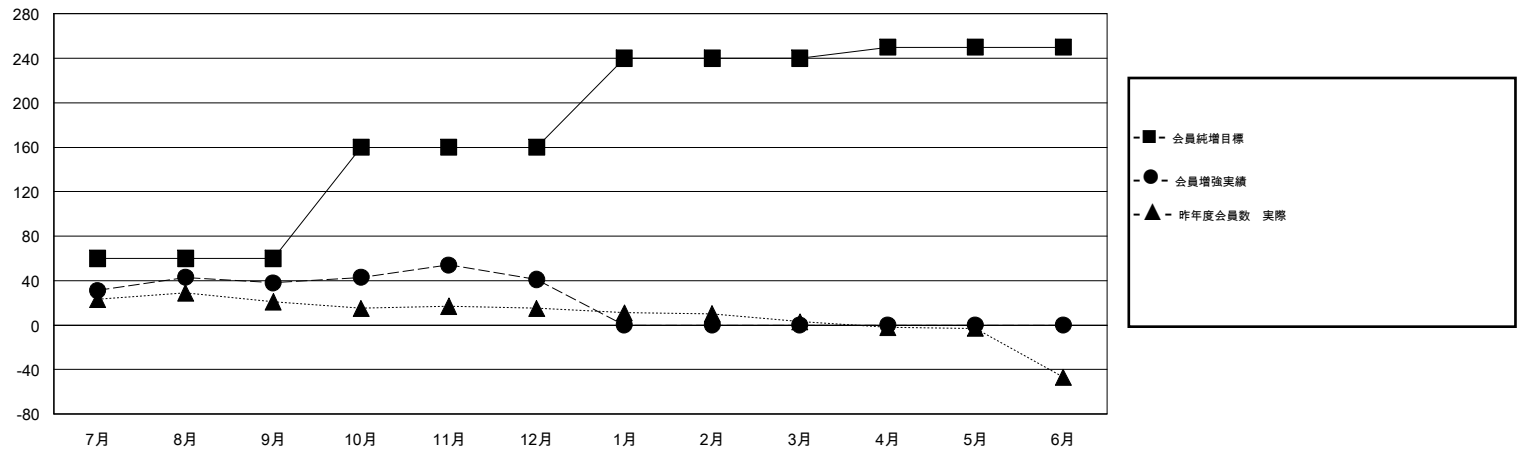

MONTHLY MEMBERSHIP PROGRESS REPORT

District 331 C

Results as of: 12/31/2019

GMT:

地域 JAPAN

GMT会則地域

クラブ				名			
結果 : 2019-2020				結果 : 2019-2020			
四半期	新クラブ目標	新クラブ	解散クラブ	四半期	会員純増目標	会員増強実績	退会者(転籍を含む) 実際
7月/8月/9月	0	0	0	7月/8月/9月	60	74	34
10月/11月/12月	0	0	0	10月/11月/12月	100	36	32
1月/2月/3月	1	0	0	1月/2月/3月	80	0	0
4月/5月/6月	0	0	0	4月/5月/6月	10	0	0

新クラブ目標及び実績累計

会員目標及び実績累計

解散クラブ: 0	36 CLUBS OF 51 一名以上の新会員を登録	男女別 男性 1,488 (81.53%) 女性 337 (18.47%)
退会者 物故会員 10 クラブ解散 0 その他 56 合計 66	会員累計データを見るには、ここをクリック	世帯主/家族会員合計 559 国際会費半額の家族会員 287